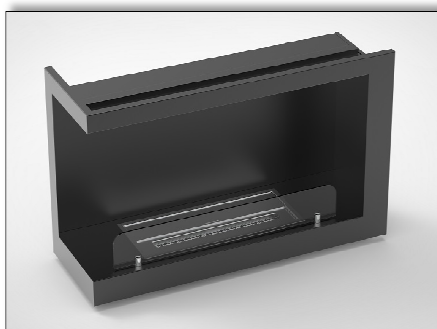

INSERTO PER CAMINI A BIOETANOLO LINEA LUXURY APERTURA SU UN LATO

Inserto per camini a bioetanolo aperto da un lato. L'inserto è pensato per essere inserito nel muro o nel cartongesso.

Dotato di un vetro temperato a protezione della lunga fiamma. E' bene applicare uno strato di coibentante che protegga il muro dal calore.

Il coibentante non è presente nel cartone, va applicato dall'installatore.

Bruciatore da 3,5 lt con doppio fondo e lana di roccia certificato UNI EN16647.

CARATTERISTICHE TECNICHE

COD. DESTRO	00093
COD. SINISTRO	00092
EAN DESTRO	8025950000933
EAN SINISTRO	8025950000926
PZ/CARTONE	1
DIMENSIONI PRODOTTO	84 x 26 x 54 cm
DIMENSIONI CARTONE	90 x 34 x 61 cm
POTENZA TERMICA	4,11 KW/H
DURATA COMBUSTIONE	5h 30'
CAPACITA' BRUCIATORE	3,5 LT