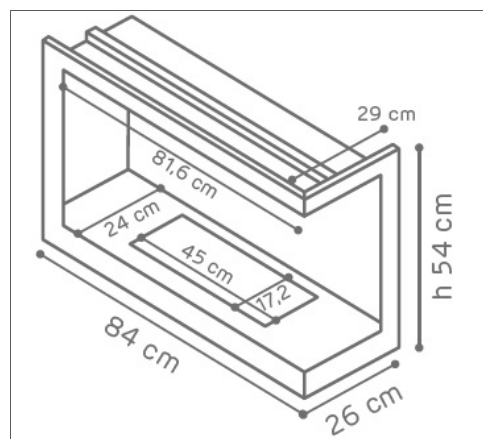

INSERTO PER CAMINI A BIOETANOLO LINEA LUXURY APERTURA SU UN LATO

Inserto per camini a bioetanolo aperto da un lato. L'inserto è pensato per essere inserito nel muro o nel cartongesso.

Dotato di un vetro temperato a protezione della lunga fiamma. E' bene applicare uno strato di coibentante che protegga il muro dal calore.

Il coibentante non è presente nel cartone, va applicato dall'installatore.

Bruciatore da 3,5 lt con doppio fondo e lana di roccia certificato UNI EN16647.

CARATTERISTICHE TECNICHE

COD. DESTRO	00093
COD. SINISTRO	00092
EAN DESTRO	8025950000933
EAN SINISTRO	8025950000926
PZ/CARTONE	1
DIMENSIONI PRODOTTO	84 x 26 x 54 cm
DIMENSIONI CARTONE	90 x 34 x 61 cm
POTENZA TERMICA	4,11 KW/H
DURATA COMBUSTIONE	5h 30'
CAPACITA' BRUCIATORE	3,5 LT