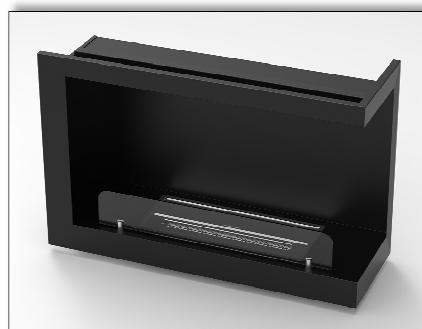

INSERTO PER CAMINI A BIOETANOLO LINEA LUXURY APERTURA SU UN LATO

Inserto per camini a bioetanolo aperto da un lato. L'inserto è pensato per essere inserito nel muro o nel cartongesso.

Dotato di un vetro temperato a protezione della lunga fiamma. E' bene applicare uno strato di coibentante che protegga il muro dal calore.

Il coibentante non è presente nel cartone, va applicato dall'installatore.

Bruciatore da 3,5 lt con doppio fondo e lana di roccia certificato UNI EN16647.

CARATTERISTICHE TECNICHE

COD. DESTRO	00093
COD. SINISTRO	00092
EAN DESTRO	8025950000933
EAN SINISTRO	8025950000926
PZ/CARTONE	1
DIMENSIONI PRODOTTO	84 x 26 x 54 cm
DIMENSIONI CARTONE	90 x 34 x 61 cm
POTENZA TERMICA	4,11 KW/H
DURATA COMBUSTIONE	5h 30'
CAPACITA' BRUCIATORE	3,5 LT